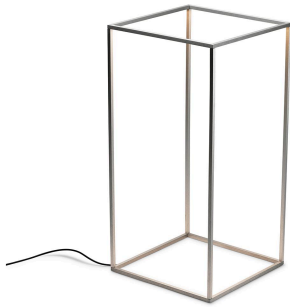

Ipnos

av Nicoletta Rossi and Guido Bianchi , 2014

Gulvlampe som gir spredt belysning. Ekstrudert aluminiumsramme 10 x 10 x 1 matt og anodisert i forskjellige avslutninger. Bly på toppkantene er innebygd i ekstrusjonene og beskyttet av gjennomsiktige skjermer i polykarbonat. Drev i kontakten, dimmebryter på ledningen.

Montering	Gulv
Miljø	Innendørs
Vekt	0.8 Kg
Lyskilde tilgjengelig	196 x TOP LED 15W 665lm 2700K CRI 85 [i]
Nødsituasjon	Uten
Spenning	100-240/24V
Strøm	15W
Batteri	Nei
Forsyning inkludert	Nei

Materialer Aluminium, Polykarbonat

Farger

- F3120030 - Anodized black
- F3120054 - Anodized Aluminium
- F3120046 - Anodized Bronze

Sertifikat

Ipnos

av Nicoletta Rossi and Guido Bianchi , 2014

F3125000

Ipnos Top Plate

It's a transparent methacrylate diffuser, designed to be placed on the top of the fitting with the possibility to bear up to 5 kg. The Top Plate is adaptable for Ipnos both indoor and outdoor version.