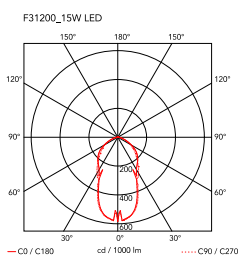

Montering	Gulv
Miljø	Innendørs
Vekt	0.8 Kg
Lyskilde tilgjengelig	196 x TOP LED 15W 665lm 2700K CRI 85 [i]
Nødsituasjon	Uten
Spenning	100-240/24V
Strøm	15W
Batteri	Nei
Forsyning inkludert	Nei

Materialer Aluminium, Polykarbonat