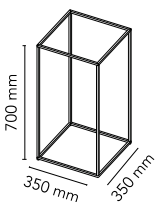

Ipnos

av Nicoletta Rossi and Guido Bianchi , 2014

Gulvlampe som gir spredt belysning. Ekstrudert aluminiumsramme 10 x 10 x 1 matt og anodisert i forskjellige avslutninger. Bly på toppkantene er innebygd i ekstrusjonene og beskyttet av gjennomsiktige skjermer i polykarbonat. Drev i kontakten, dimmebryter på ledningen.

Montering	Gulv
Miljø	Innendørs
Vekt	0.8 Kg
Lyskilde tilgjengelig	196 x TOP LED 15W 665lm 2700K CRI 85 [i]
Nødsituasjon	Uten
Spenning	100-240/24V
Strøm	15W
Batteri	Nei
Forsyning inkludert	Nei

Materialer Aluminium, Polykarbonat