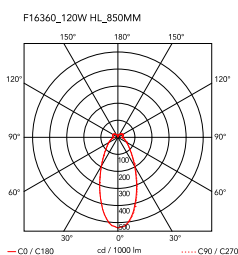

Montering	Pendel
Miljø	Innendørs
Vekt	6.5 Kg
Lyskilde tilgjengelig	1 x MAX 120W E27 PAR38 872lm 2700K [i] cod. RF24480 Dimmable
Nødsituasjon	Med
Spenning	220-250V
Strøm	120W
Batteri	Nei
Forsyning inkludert	Ja

Kabellengde	3700 mm
Materialer	Aluminium, Glass, Rustfritt stål

Farger	☐ F1636009 - White ☐ F1636030 - Black

Sertifikat