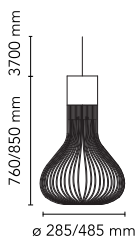

Chasen

av Patricia Urquiola , 2007

Hengselampe som gir spredt belysning. Kjemisk foto-etset hoveddel i rustfritt stål og skjerm i borsilikatglass. Beskyttet med flyte-maling. Sprøytetøpt sokkel i aluminium, 30 % fiberglassforsterket takrosett i polyamid festet til en presset og galvanisert takarmatur i stål. I denne versjonen kan belysningsstyrken justeres ved hjelp av en mekanisk bevegelse som åpner klaffene slik at formen på belysningskjeglen varierer. Opphengskabel i stål, strømledning med FEP/PVC i samme farge som lampen.

Montering	Pendel
Miljø	Innendørs
Vekt	6.5 Kg
Lyskilde tilgjengelig	1 x MAX 120W E27 PAR38 872lm 2700K [i] cod. RF24480 Dimmable
Nødsituasjon	Med
Spenning	220-250V
Strøm	120W
Batteri	Nei
Forsyning inkludert	Ja

Kabellengde	3700 mm
Materialer	Aluminium, Glass, Rustfritt stål

Farger	<input type="radio"/> F1636009 - White <input type="radio"/> F1636030 - Black
--------	--

Sertifikat	
------------	--