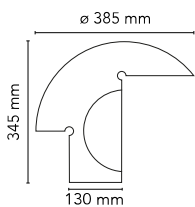

Biagio

av Tobia Scarpa , 1968

Bordlampe som gir direkte belysning. Lampens hoveddel utskåret fra en enkelt blokk med Carrara-marmor.

Montering	Bord
Miljø	Innendørs
Vekt	7.5 Kg
Lyskilde tilgjengelig	1 x LED 8W E27 740lm 2700K [e] cod. RF25323 DIMMER 1 x LED 8W E27 740lm 3000K [e] cod. RF25317 DIMMER
Nødsituasjon	Uten
Veksler	AV/ PÅ bryter på ledning
Spenning	220-250V
Strøm	MAX 70W
Batteri	Nei
Forsyning inkludert	Ja
Kabellengde	2200 mm
Materialer	Marmor
Farger	● F0700000 - White marble
Sertifikat	