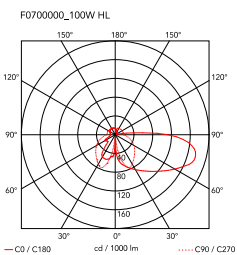

Biagio

av Tobia Scarpa , 1968

Bordlampe som gir direkte belysning. Lampens hoveddel utskåret fra en enkelt blokk med Carrara-marmor.

Montering	Bord
Miljø	Innendørs
Vekt	7.5 Kg
Lyskilde tilgjengelig	1 x LED 8W E27 740lm 2700K [e] cod. RF25323 DIMMER 1 x LED 8W E27 740lm 3000K [e] cod. RF25317 DIMMER
Nødsituasjon	Uten
Veksler	AV/ PÅ bryter på ledning
Spenning	220-250V
Strøm	MAX 70W
Batteri	Nei
Forsyning inkludert	Ja
Kabellengde	2200 mm
Materialer	Marmor
Farger	● F0700000 - White marble
Sertifikat	