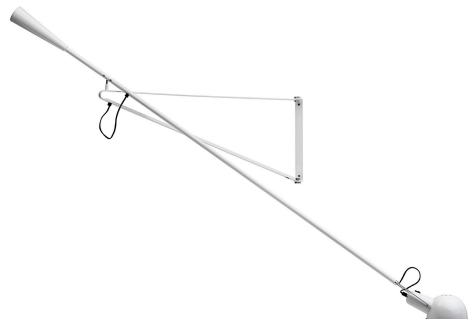

265

av Paolo Rizzatto , 1973

Vegglampe som gir direkte belysning. Malt justerbar arm og reflektor i stål. Forkrommet messingreflektorstøtte. Konisk motvekt i støpejern. Malt veggarmatur i stål.

| | |
|-----------------------|--|
| Montering | Vegg |
| Miljø | Innendørs |
| Vekt | 6 Kg |
| Lyskilde tilgjengelig | 1 x LED 8W E27 740lm 2700K [e] cod. RF25323 DIMMER 1 x LED 8W E27 740lm 3000K [e] cod. RF25317 DIMMER |
| Nødsituasjon | Uten |
| Spenning | 220-250V |
| Strøm | MAX 75 |
| Batteri | Nei |
| Forsyning inkludert | Ja |
| Kabellengde | 2030 mm |
| Materialer | Stål |
| Farger | ● A0300009 - White ● A0300030 - Black |
| Sertifikat | CE F IP 20 |