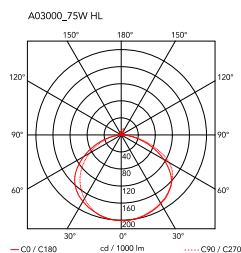

265

av Paolo Rizzatto , 1973

Vegglampe som gir direkte belysning. Malt justerbar arm og reflektor i stål. Forkrommet messingreflektorstøtte. Konisk motvekt i støpejern. Malt veggarmatur i stål.

| | |
|-----------------------|--|
| Montering | Vegg |
| Miljø | Innendørs |
| Vekt | 6 Kg |
| Lyskilde tilgjengelig | 1 x LED 8W E27 740lm 2700K [e] cod. RF25323 DIMMER 1 x LED 8W E27 740lm 3000K [e] cod. RF25317 DIMMER |
| Nødsituasjon | Uten |
| Spenning | 220-250V |
| Strøm | MAX 75 |
| Batteri | Nei |
| Forsyning inkludert | Ja |
| Kabellengde | 2030 mm |
| Materialer | Stål |
| Farger | ● A0300009 - White ● A0300030 - Black |
| Sertifikat | CE F IP 20 |