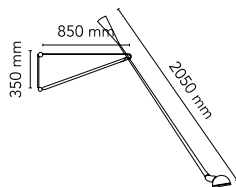

265

av Paolo Rizzatto , 1973

Vegglampe som gir direkte belysning. Malt justerbar arm og reflektor i stål. Forkrommet messingreflektorstøtte. Konisk motvekt i støpejern. Malt veggarmatur i stål.

| | |
|-----------------------|--|
| Montering | Vegg |
| Miljø | Innendørs |
| Vekt | 6 Kg |
| Lyskilde tilgjengelig | 1 x LED 8W E27 740lm 2700K [e] cod. RF25323 DIMMER 1 x LED 8W E27 740lm 3000K [e] cod. RF25317 DIMMER |
| Nødsituasjon | Uten |
| Spenning | 220-250V |
| Strøm | MAX 75 |
| Batteri | Nei |
| Forsyning inkludert | Ja |
| Kabellengde | 2030 mm |
| Materialer | Stål |
| Farger | ● A0300009 - White ● A0300030 - Black |
| Sertifikat | CE F IP 20 |