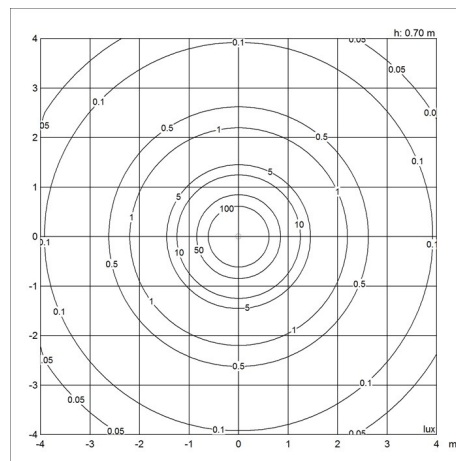

Design

Louis Poulsen A/S

Vekt

Min: 0.548 kg Max: 5.562 kg

Dimensjoner

Ø 120, Ø 170, Ø 250, Ø 400, Ø 550

Farge

Blå-grå, Hvit, Lys grå, Mørkerosa, Svart

Lysfordelingsdiagrammer

Cartesian

Isolux

Polar

Reservedeler og tilbehør