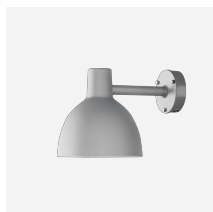

Toldbod Pendel

Pendelen avgir mykt, nedadrettet lys. Den matte, hvitmalte innsiden av den elliptiske skjermen bidrar til å sikre jevn fordeling av lyset.

Original Coffee,
Copenhagen

Product info

Montering

Materialer

Skjerm: Spunnet aluminium. Ø 120 reflektor: Spunnet, hvit, mattlakkert aluminium. Ø 400 / Ø 550 diffuser: Matt akryl.

Størrelser og vekt

Bredde x Høyde x Lengde (mm) | 120 x 121 x 120 Max 0,6 kg | 170 x 173 x 170 Max 1,0 kg | 250 x 254 x 250 Max 1,4 kg | 400 x 406 x 400 Max 3,4 kg | 550 x 558 x 550 Max 5,6 kg

Klasse

Kapslingsgrad IP20. Isolasjonsinformasjon II

Lyskilde

1x33W QT-ax 14 G9

Produktfamilie

Toldbod 155/220 Glass
Pendel

Toldbod 220/290 Vegg

Toldbod 155 Vegg

Toldbod 155 Pullert

Toldbod 290 Lykt

Toldbod 290 LED Upgrade Kit

Product variants

Dimensjon	Farge	Ledningstype	Lyskilde
Ø 120	<input checked="" type="radio"/> Blå-grå	HVIT TEKSTIL	1x100W E27
Ø 170	<input type="radio"/> Hvit	SVART TEKSTIL	1x33W QT-ax 14 G9
Ø 250	<input type="radio"/> Lys grå		1x40W Klar E14
Ø 400	<input type="radio"/> Mørkerosa		1x60W E27
Ø 550	<input type="radio"/> Svart		