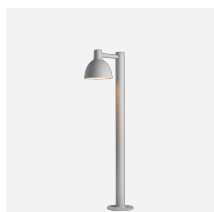

Toldbod Pendel

Pendelen avgir mykt, nedadrettet lys. Den matte, hvitmalte innsiden av den elliptiske skjermen bidrar til å sikre jevn fordeling av lyset.

Original Coffee,
Copenhagen

Product info

Montering

Materialer

Skjerm: Spunnet aluminium. Ø 120 reflektor: Spunnet, hvit, mattlakkert aluminium. Ø 400 / Ø 550 diffuser: Matt akryl.

Størrelser og vekt

Bredde x Høyde x Lengde (mm) | 120 x 121 x 120 Max 0,6 kg | 170 x 173 x 170 Max 1,0 kg | 250 x 254 x 250 Max 1,4 kg | 400 x 406 x 400 Max 3,4 kg | 550 x 558 x 550 Max 5,6 kg

Klasse

Kapslingsgrad IP20. Isolasjonsinformasjon II

Lyskilde

1x33W QT-ax 14 G9

Produktfamilie

Toldbod 155/220 Glass
Pendel

Toldbod 220/290 Vegg

Toldbod 155 Vegg

Toldbod 155 Pullert

Toldbod 290 Lykt

Toldbod 290 LED Upgrade Kit

Product variants

Dimensjon	Farge	Ledningstype	Lyskilde
Ø 120	<input checked="" type="radio"/> Blå-grå	HVIT TEKSTIL	1x100W E27
Ø 170	<input type="radio"/> Hvit	SVART TEKSTIL	1x33W QT-ax 14 G9
Ø 250	<input type="radio"/> Lys grå		1x40W Klar E14
Ø 400	<input type="radio"/> Mørkerosa		1x60W E27
Ø 550	<input type="radio"/> Svart		