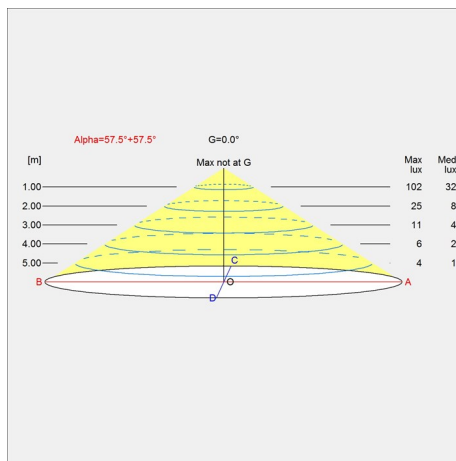

Design

Louis Poulsen A/S

Vekt

Min: 0.548 kg Max: 5.562 kg

Dimensjoner

Ø 120, Ø 170, Ø 250, Ø 400, Ø 550

Farge

Blå-grå, Hvit, Lys grå, Mørkerosa, Svart

Lysfordelingsdiagrammer

Cartesian