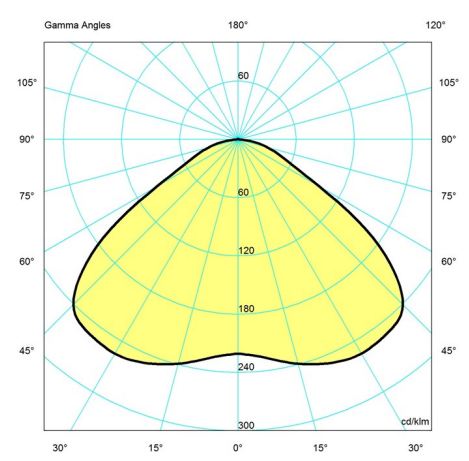

Polar

Reservedeler og tilbehør