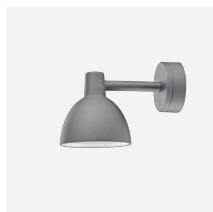

Toldbod Pendel

Pendelen avgir mykt, nedadrettet lys. Den matte, hvitmalte innsiden av den elliptiske skjermen bidrar til å sikre jevn fordeling av lyset.

Original Coffee,
Copenhagen

Product info

Montering

Materialer

Skjerm: Spunnet aluminium. Ø 120 reflektor: Spunnet, hvit, mattlakkert aluminium. Ø 400 / Ø 550 diffuser: Matt akryl.

Størrelser og vekt

Bredde x Høyde x Lengde (mm) | 120 x 121 x 120 Max 0,6 kg | 170 x 173 x 170 Max 1,0 kg | 250 x 254 x 250 Max 1,4 kg | 400 x 406 x 400 Max 3,4 kg | 550 x 558 x 550 Max 5,6 kg

Klasse

Kapslingsgrad IP20. Isolasjonsinformasjon II

Lyskilde

1x33W QT-ax 14 G9

Produktfamilie

Toldbod 155/220 Glass
Pendel

Toldbod 220/290 Vegg

Toldbod 155 Vegg

Toldbod 155 Pullert

Toldbod 290 Lykt

Toldbod 290 LED Upgrade Kit

Product variants

Dimensjon	Farge	Ledningstype	Lyskilde
Ø 120	<input checked="" type="radio"/> Blå-grå	HVIT TEKSTIL	1x100W E27
Ø 170	<input type="radio"/> Hvit	SVART TEKSTIL	1x33W QT-ax 14 G9
Ø 250	<input type="radio"/> Lys grå		1x40W Klar E14
Ø 400	<input type="radio"/> Mørkerosa		1x60W E27
Ø 550	<input type="radio"/> Svart		