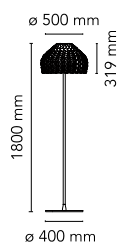

## Tatou Floor

av Patricia Urquiola , 2012

Gulvlampe for spredt belysning. Utvendig skjerm i polykarbonat. Innvendig skjerm i sprøytetrykket opal polykarbonat. Støtte og sokkel i malt stål.

Montering	Gulv
Miljø	Innendørs
Vekt	16.40 Kg
Lyskilde tilgjengelig	1 x LED 21W E27 2452lm 3000K [e] cod. RF26998 DIMMER
Nødsituasjon	Uten
Spenning	220-240V
Strøm	MAX 205W
Batteri	Nei
Forsyning inkludert	Ja

Kabellengde	1700 mm
Materialer	Polykarbonat, Stål

Farger	<ul style="list-style-type: none"> <li><span style="display: inline-block; width: 10px; height: 10px; background-color: #f0f0f0; border: 1px solid #ccc; margin-right: 5px;"></span> F7764009 - White</li> <li><span style="display: inline-block; width: 10px; height: 10px; background-color: #333; border: 1px solid #ccc; margin-right: 5px;"></span> F7764030 - Black</li> <li><span style="display: inline-block; width: 10px; height: 10px; background-color: #808080; border: 1px solid #ccc; margin-right: 5px;"></span> F7764048 - Ochre-Grey</li> </ul>
--------	--