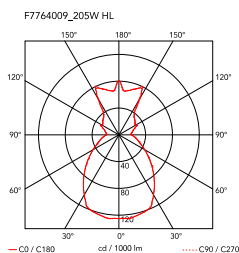

## Tatou Floor

av Patricia Urquiola , 2012

Gulvlampe for spredt belysning. Utvendig skjerm i polykarbonat. Innvendig skjerm i sprøytetrykket opal polykarbonat. Støtte og sokkel i malt stål.

Montering	Gulv
Miljø	Innendørs
Vekt	16.40 Kg
Lyskilde tilgjengelig	1 x LED 21W E27 2452lm 3000K [e] cod. RF26998 DIMMER
Nødsituasjon	Uten
Spenning	220-240V
Strøm	MAX 205W
Batteri	Nei
Forsyning inkludert	Ja

Kabellengde	1700 mm
Materialer	Polykarbonat, Stål

Farger	<ul style="list-style-type: none"> <li><span style="display: inline-block; width: 10px; height: 10px; background-color: #f0f0f0; border: 1px solid #ccc; margin-right: 5px;"></span> F7764009 - White</li> <li><span style="display: inline-block; width: 10px; height: 10px; background-color: #333; border: 1px solid #ccc; margin-right: 5px;"></span> F7764030 - Black</li> <li><span style="display: inline-block; width: 10px; height: 10px; background-color: #808080; border: 1px solid #ccc; margin-right: 5px;"></span> F7764048 - Ochre-Grey</li> </ul>
--------	--