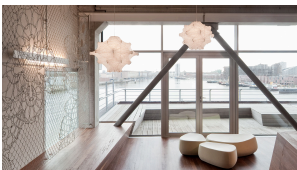

Taraxacum 1

av Achille & Pier Giacomo Castiglioni , 1960

Hengselampe som gir spredt belysning. Innvendig stålstruktur trukket med hvitt pudder sprøytet med et unikt «kokong»-resin for å fremstille skjermen som deretter beskyttes av en gjennomsiktig sprøytelakk.