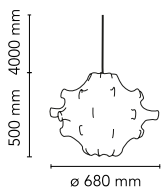

Taraxacum 1

av Achille & Pier Giacomo Castiglioni , 1960

Hengselampe som gir spredt belysning. Innvendig stålstruktur trukket med hvitt pudder sprøytet med et unikt «kokong»-resin for å fremstille skjermen som deretter beskyttes av en gjennomsiktig sprøytelakk.

Kabellengde	4000 mm
Materialer	Kokong, Stål

Farger	● F7401009 - White
--------	--------------------

Sertifikat	
------------	--