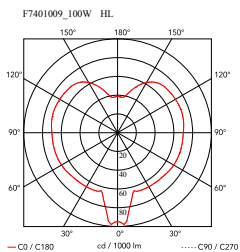

Montering	Pendel
Miljø	Innendørs
Vekt	2.1 Kg
Lyskilde tilgjengelig	1 x LED 13W E27 1400lm 2700K [e] cod. RF26065 DIMMER 1 x LED 13W E27 1400lm 3000K [e] cod. RF25535 DIMMER

Nødsituasjon	Uten
Spenning	220-250V
Strøm	MAX 100W
Batteri	Nei
Forsyning inkludert	Nei