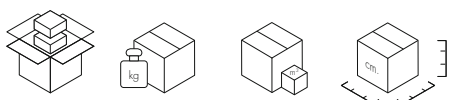

9320/W	1	1.2	0.014	42X25X14
9325/W	1	1.2	0.014	42X25X14

9320 - 9325

Intertek
W9320
W9325