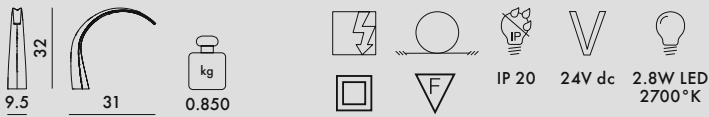

E5
White

E6
Black

07
Grey

20
Light blue

9325/W9325

MATERIAL

Metallic PMMA

METALLIC