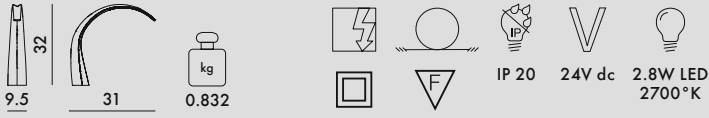

TAJ MINI 2013

Design Ferruccio Laviani

9320/W9320

MATERIAL

Mass-dyed or transparent PMMA

TRANSPARENT

B4
Crystal

MAT

E5
White

E6
Black

07
Grey

20
Light blue