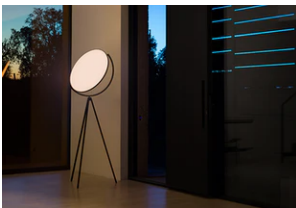

## Superloon

av Jasper Morrison , 2015

Justerbar gulvlampe som gir direkte belysning. Hoveddel i malt eller forkrommet aluminium med dreiet metalltopp, sprøytetøpte ledd og ekstrudert stamme. Skjerm i PMMA med silketrykk. Lyskilde for kantbelysningsteknologi. Optisk brytersensor plassert på stammen som gir varmtonet dimmefunksjon. Strømledning på 250 cm. Kontakt for strømforsyningen, med utskiftbare plugger.

Montering	Gulv
Miljø	Innendørs
Vekt	11 Kg
Lyskilde tilgjengelig	1 x EDGE LIGHTING 45W 2716lm 2200/2800K CRI80 [i] DIM TO WARM
Nødsituasjon	Uten
Spenning	100-240/48V
Effekt	45W
Batteri	Nei
Forsyning inkludert	Nei
Materialer	Aluminium, PMMA
Farger	<ul style="list-style-type: none"> <li>● F6630009 - White</li> <li>● F6630030 - Black</li> <li>● F6630057 - Chrome</li> </ul>