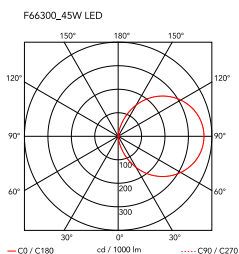

## Superloon

av Jasper Morrison , 2015

Justerbar gulvlampe som gir direkte belysning. Hoveddel i malt eller forkrommet aluminium med dreiet metalltopp, sprøytetøpte ledd og ekstrudert stamme. Skjerm i PMMA med silketrykk. Lyskilde for kantbelysningsteknologi. Optisk brytersensor plassert på stammen som gir varmtonet dimmefunksjon. Strømledning på 250 cm. Kontakt for strømforsyningen, med utskiftbare plugger.

Montering	Gulv
Miljø	Innendørs
Vekt	11 Kg
Lyskilde tilgjengelig	1 x EDGE LIGHTING 45W 2716lm 2200/2800K CRI80 [i] DIM TO WARM
Nødsituasjon	Uten
Spenning	100-240/48V
Effekt	45W
Batteri	Nei
Forsyning inkludert	Nei
Materialer	Aluminium, PMMA
Farger	<ul style="list-style-type: none"> <li>● F6630009 - White</li> <li>● F6630030 - Black</li> <li>● F6630057 - Chrome</li> </ul>