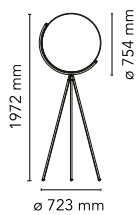

## Superloon

av Jasper Morrison , 2015

Justerbar gulvlampe som gir direkte belysning. Hoveddel i malt eller forkrommet aluminium med dreiet metalltopp, sprøytetøpte ledd og ekstrudert stamme. Skjerm i PMMA med silketrykk. Lyskilde for kantbelysningsteknologi. Optisk brytersensor plassert på stammen som gir varmtonet dimmefunksjon. Strømledning på 250 cm. Kontakt for strømforsyningen, med utskiftbare plugger.

Montering	Gulv
Miljø	Innendørs
Vekt	11 Kg
Lyskilde tilgjengelig	1 x EDGE LIGHTING 45W 2716lm 2200/2800K CRI80 [i] DIM TO WARM
Nødsituasjon	Uten
Spenning	100-240/48V
Effekt	45W
Batteri	Nei
Forsyning inkludert	Nei
Materialer	Aluminium, PMMA
Farger	<ul style="list-style-type: none"> <li>● F6630009 - White</li> <li>● F6630030 - Black</li> <li>● F6630057 - Chrome</li> </ul>