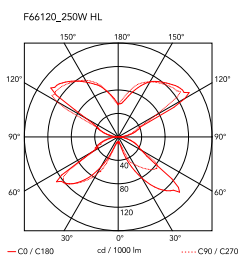

Spun Light Floor

av Sebastian Wrong , 2003

Gulvarmatur som gir spredt belysning. Skjerm og ramme i spunnet metall, støttearm for skjerm og lampeholderstøtte i sprøytetøpt aluminium, malt i fargene oppgitt nedenfor. Hvite skjermstøtter i sprøytetøpt polykarbonat. På ledningen finnes det en elektronisk dimmer til regulering av lysstyrken.