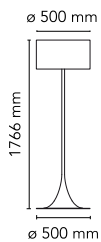

Spun Light Floor

av Sebastian Wrong , 2003

Gulvarmatur som gir spredt belysning. Skjerm og ramme i spunnet metall, støttearm for skjerm og lampeholderstøtte i sprøytetøpt aluminium, malt i fargene oppgitt nedenfor. Hvite skjermstøtter i sprøytetøpt polykarbonat. På ledningen finnes det en elektronisk dimmer til regulering av lysstyrken.

Montering	Gulv
Miljø	Innendørs
Vekt	9.3 Kg
Lyskilde tilgjengelig	1 x LED 21W E27 2452lm 3000K [e] cod. RF26998 DIMMER
Nødsituasjon	Uten
Veksler	On the cable there is the electronic dimmer which allows the regulation of light brightness with a dial.
Spenning	220-240V
Strøm	MAX 250W
Batteri	Nei
Forsyning inkludert	Ja