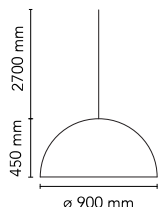

Skygarden 2

av Marcel Wanders , 2007

Hengende lysarmatur som gir spredt belysning. Halvkuleformet, mekanisk behandlet skjerm i støpt gips, hvitmalt innvendig. Utvendig finish: rustfarget, blank svart, blankt hvitt eller matt gull. Skjermholder i gips i sprøytstøpt aluminiumlegering. Øvre kabelgjennomføring og blokkeringsringmutter i svart sprøytstøpt polykarbonat. Formede justeringskruer. Gjennomsiktige, sprøytstøpte øvre og nedre støtdempere i silikon. Lampeholder og opphengsstøtte i PPS. Skjerm i flammende og brunt opalglass. Støpt festeringsmutter i sprøytstøpt aluminiumlegering med alodinbelegg. Frise i foto-etset og mekanisk tegnet AISI 304-stål. Takfeste i støpt og galvanisert stål. Rosett i grått, sprøytstøpt polykarbonat, malt i samme farge som hoveddelen.

Montering	Pendel
Miljø	Innendørs
Vekt	29,0 Kg
Lyskilde tilgjengelig	1 x LED 15W E27 1515lm 3000K [e] cod. RF28367 Non dimmable

Nødsituasjon	Uten
Spenning	220-250V
Effekt	MAX 230W
Batteri	Nei
Forsyning inkludert	Ja

Kabellengde	2700 mm
Materialer	Glass, Gips, Rustfritt stål

Farger	<ul style="list-style-type: none"> ● F0002031 - Black ● F0002044 - Gold ● F0002047 - Matt rusty brown ● F0002030 - Glossy black ● F0002009 - Glossy white
--------	--