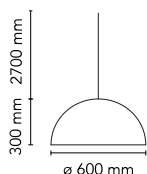

Skygarden 1

av Marcel Wanders , 2007

Hengende lysarmatur som gir spredt belysning. Halvkuleformet, mekanisk behandlet skjerm i støpt gips, hvitmalt innvendig. Utvendig finish: rustfarget, blank svart, blankt hvitt eller matt gull. Skjermstøtte i gips i sprøytetøpt aluminiumlegering, hvit flyte-maling. Støpt øvre bøsning i sprøytetøpt, polert aluminiumlegering, beskyttet med gjennomsiktig maling på hele den synlige delen. Øvre kabelgjennomføring og blokkeringsringmutter i svart sprøytetøpt polykarbonat. Formede, galvaniserte justeringsskruer. Gjennomsiktige, sprøytetøpte øvre og nedre støtdempere i silikon. Lampeholder og opphengsstøtte i svart sprøytetøpt PPS (polyfenylensulfid). Skjerm i flammende og brunt opalglass. Støpt festeringsmutter i sprøytetøpt aluminiumlegering med alodinbelegg. Skygarden 1 frise i foto-etsset og mekanisk tegnet AISI 304-stål. Takoppheng i grått, støpt og galvanisert stål, rosett i sprøytetøpt PA6 (nylon).

Montering	Pendel
Miljø	Innendørs
Vekt	13.0 Kg
Lyskilde tilgjengelig	1 x LED 15W E27 1515lm 3000K [e] cod. RF28367 Non dimmable
Nødsituasjon	Uten
Spenning	220-250V
Effekt	MAX 150W
Batteri	Nei
Forsyning inkludert	Ja
Kabellengde	2700 mm
Materialer	Glass, Gips, Rustfritt stål
Farger	<ul style="list-style-type: none"> ● F0001031 - Black ● F0001044 - Gold ● F0001047 - Matt rusty brown ● F0001030 - Glossy black ● F0001009 - Glossy white