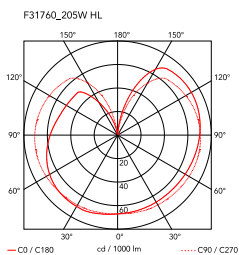

Montering	Pendel
Miljø	Innendørs
Vekt	3.9 Kg
Lyskilde tilgjengelig	1 x LED 13W E27 1400lm 3000K [e] cod. RF25535 DIMMER 1 x LED 17W E27 1900lm 2700K [e] cod. RF26259 Dimmable 1 x LED 17W E27 2000lm 3000K [e] cod. RF26258 Dimmable 1 x LED 15W E27 2000lm 2700K [e] cod. RF28665 Dimmable

Nødsituasjon	Uten
Spenning	220-250V
Effekt	MAX 205W
Batteri	Nei
Forsyning inkludert	Nei

Kabellengde	2700 mm
Materialer	Blåst glass, Messing, Stål

Farger	 F3176030 - Black F3176057 - Chrome F3176059 - Brushed brass

Sertifikat