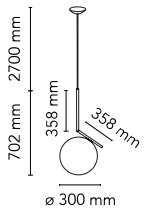

## IC Lights Suspension 2

av Michael Anastassiades , 2014

Hengelampe som gir spredt belysning. Ramme i messing, børstet og lakkert med gjennomsiktig lakk, eller forkrommet stål. Opal skjerm i blåst glass.

Montering	Pendel
Miljø	Innendørs
Vekt	3.9 Kg
Lyskilde tilgjengelig	1 x LED 13W E27 1400lm 3000K [e] cod. RF25535 DIMMER 1 x LED 17W E27 1900lm 2700K [e] cod. RF26259 Dimmable 1 x LED 17W E27 2000lm 3000K [e] cod. RF26258 Dimmable 1 x LED 15W E27 2000lm 2700K [e] cod. RF28665 Dimmable

Nødsituasjon	Uten
Spenning	220-250V
Effekt	MAX 205W
Batteri	Nei
Forsyning inkludert	Nei

Kabellengde	2700 mm
Materialer	Blåst glass, Messing, Stål

Farger	<ul style="list-style-type: none"> <li><span style="display: inline-block; width: 10px; height: 10px; background-color: black; border-radius: 50%; margin-right: 5px;"></span> F3176030 - Black</li> <li><span style="display: inline-block; width: 10px; height: 10px; background-color: silver; border-radius: 50%; margin-right: 5px;"></span> F3176057 - Chrome</li> <li><span style="display: inline-block; width: 10px; height: 10px; background-color: gold; border-radius: 50%; margin-right: 5px;"></span> F3176059 - Brushed brass</li> </ul>
--------	---