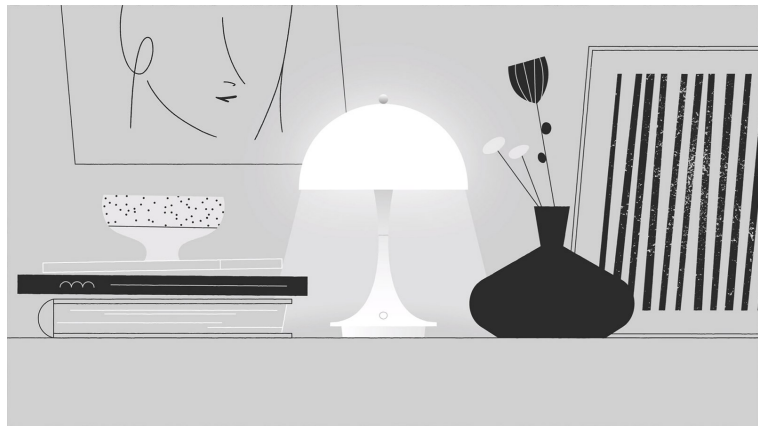

Panthella Portable

Armaturen lyser harmonisk opp ethvert rom blende-fritt. Den portable bordlampe er tilgjengelig i opal, og den gjennomsiktige skjermen og refleksjonen av det nedadrettede lyset på innsiden av skjermen gir et mildt lys og subtil stemning.

Verner Panton

Verner Panton (1926-1998) er berømt for sin inspirerende og fargerike personlighet. En unik person med en spesiell sans for farge, form, lysfunksjon og rom. I løpet av karrieren introduserte Panton en rekke moderne lamper med en helt annen personlighet enn andre skandinaviske lamper på denne tiden.