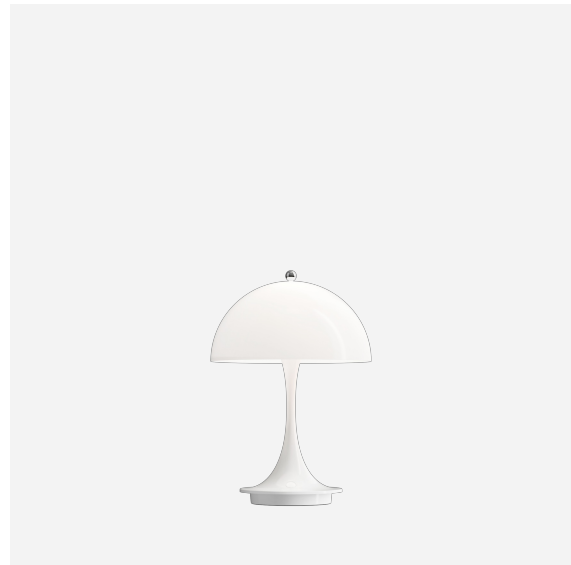

Panthella Portable

Armaturen lyser harmonisk opp ethvert rom blende-fritt. Den portable bordlampe er tilgjengelig i opal, og den gjennomsiktige skjermen og refleksjonen av det nedadrettede lyset på innsiden av skjermen gir et mildt lys og subtil stemning.

Verner Panton

Verner Panton (1926-1998) er berømt for sin inspirerende og fargerike personlighet. En unik person med en spesiell sans for farge, form, lysfunksjon og rom. I løpet av karrieren introduserte Panton en rekke moderne lamper med en helt annen personlighet enn andre skandinaviske lamper på denne tiden.

Panthella-Portable-1600x900.jpg

Product info

Farge

Hvit opal akryl.

Materialer

Skjerm: Sprøytetøpt opal akryl Sokkel: Presstøpt aluminium

Montering

Ledningslengde: 1,5 m. Strøm: USB-kabel for standard USB-adapter Lysbryter: Bryter på sokkelen Batteriets levetid: 5 timer ved 100 % Trinnvis dimmer: 0 % / 10 % / 33 % / 100 %

Verner Panton

Vekt

0.5

Farge

Opal

Lysfordelingsdiagrammer

Cartesian

Isolux