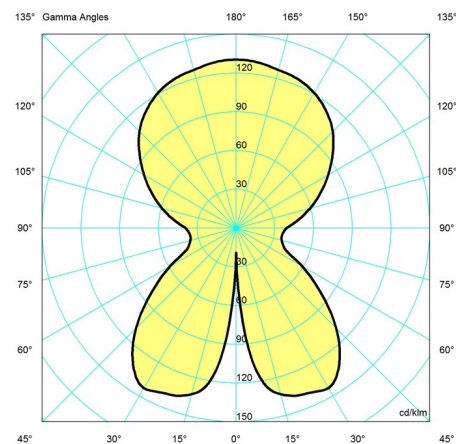

Reservedeler og tilbehør

Product

ADAPTOR USB WHT
PANTHELLA PORTABLE USB PORT COVER
PANTHELLA PORT DIFFUSER
PANTHELLA PORT SHADE OPAL
PANTHELLA PORT TOP NUT

Variant number

5744166674
5744166690
5744166700
5744166742
5744166755