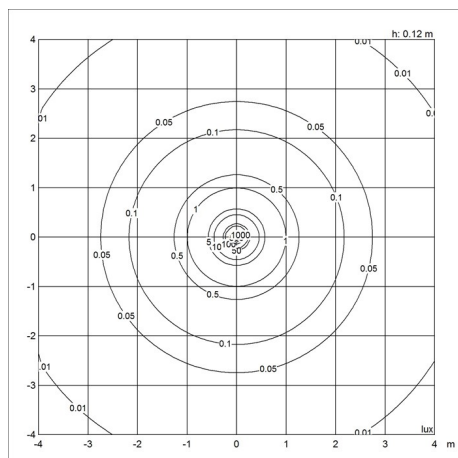

Verner Panton

Vekt

0.5

Farge

Opal

Lysfordelingsdiagrammer

Cartesian

Isolux