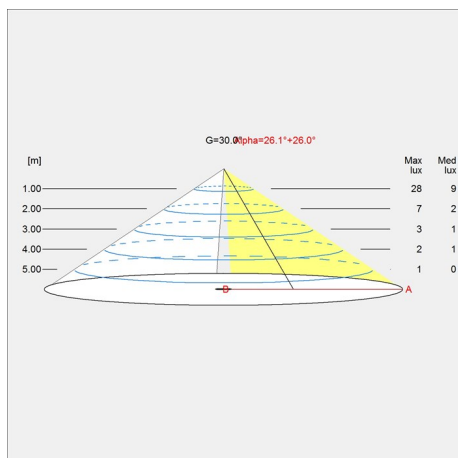

Verner Panton

Vekt

0.5

Farge

Opal

Lysfordelingsdiagrammer

Cartesian

Isolux