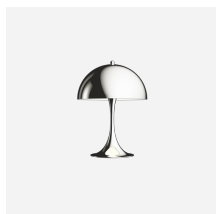

Produktfamilie

Panthella MINI