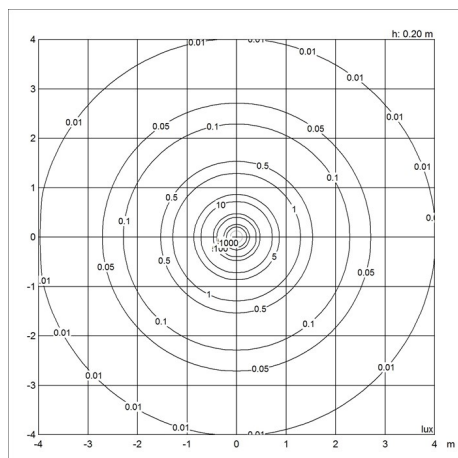

Isolux

Polar