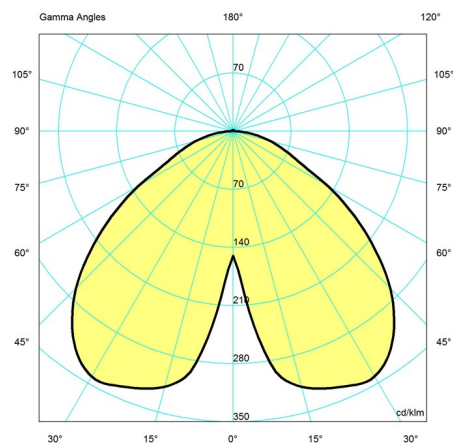

Reservedeler og tilbehør