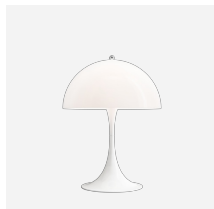

Produktfamilie

Panthella Bord