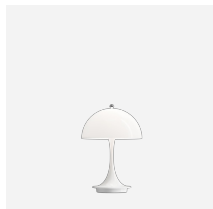

Panthella Portable