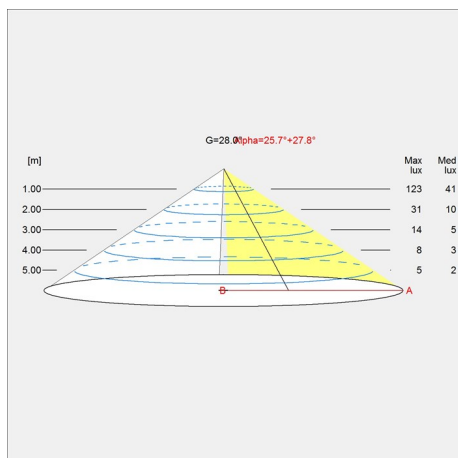

Design

Verner Panton

Vekt

Min: 1.18 kg Max: 1.18 kg

Farge

Blå, Blå/grøn, Forkrommet høyglans, Gul, Gul/grønn, Hvit, Hvitt opal akryl, Orange, Pink, Rød, Svart, Violet

Lysfordelingsdiagrammer

Cartesian