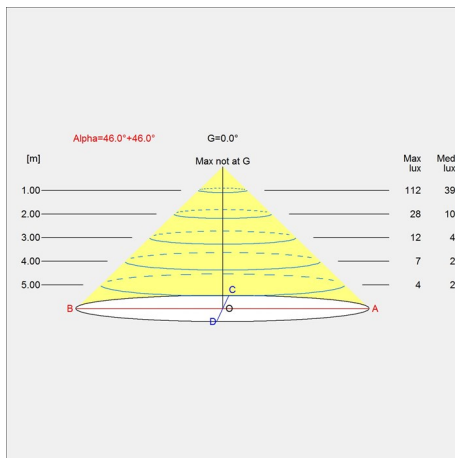

Design

Poul Henningsen

Vekt

Min: 0.928 kg Max: 1.996 kg

Farge

Hvit classic, Hvit moderne, Kobber, Messing, Monokrom blå, Monokrom hvit, Monokrom svart, Nyanser av blått, Nyanser av grønt, Nyanser av grått, Nyanser av oransje, Nyanser av rosa, Nyanser av rødt

Lysfordelingsdiagrammer

Cartesian