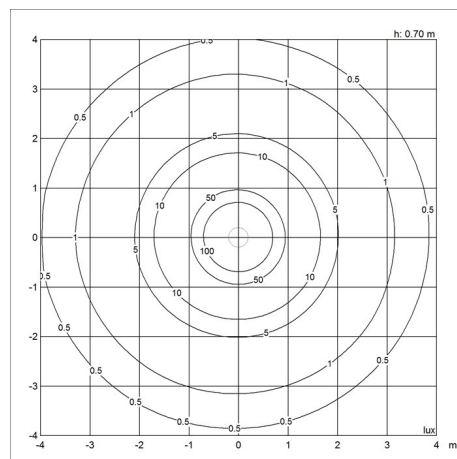

Lys beskrivelse

Sfærisk lysfordeling.
De øvre skjermene er designet for å bringe vertikal belysning av rommet.
Nedre skjerm med primært nedoverrettet lys.
Geometrien sørger for jevnt lys rundt lampen
Matte, malte undersider av skjermene skaper jevn lysfordeling rundt lampen

Vekt

Min: 3.281 kg Max: 4.468 kg

Farge

Hvit

Lysfordelingsdiagrammer

Cartesian

Isolux

Polar