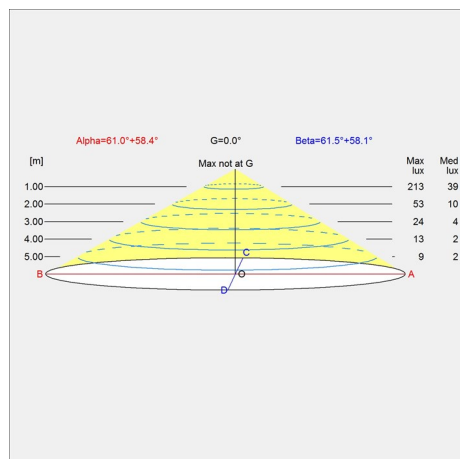

Lys beskrivelse

Sfærisk lysfordeling.
De øvre skjermene er designet for å bringe vertikal belysning av rommet.
Nedre skjerm med primært nedoverrettet lys.
Geometrien sørger for jevnt lys rundt lampen
Matte, malte undersider av skjermene skaper jevn lysfordeling rundt lampen

Vekt

Min: 3.281 kg Max: 4.468 kg

Farge

Hvit

Lysfordelingsdiagrammer

Cartesian

Isolux

Polar