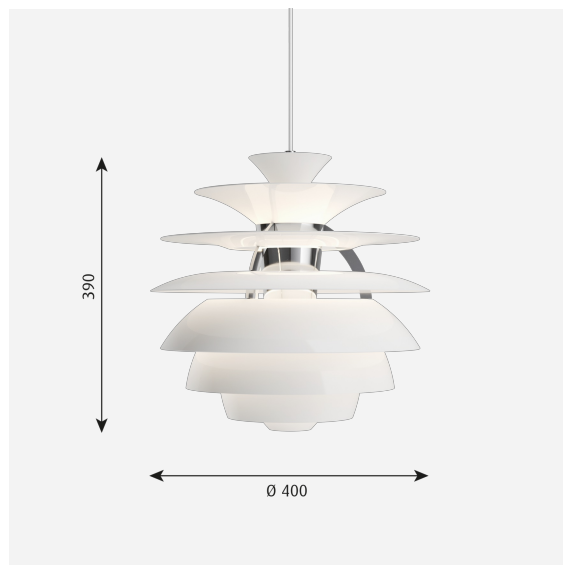

Product info

Montering

Opphengstype E27: Ledning 3x0,75mm². Takrosett: Ja. Ledningslengde: 3m. Opphengstype LED: Ledning 2x1,5mm². Takrosett: Ja. LED-takrosett inneholder driver. Ledningslengde: 4m.

Farge

Hvit, våtlakkert.

Materialer

Skjerm: Trukket aluminium. Ramme: Høyglanset krombelagt, støpt aluminium. Huset: Høyglanset krombelagt, trukket aluminium.

Størrelser og vektor

Bredde x Høyde x Lengde (mm) | 400 x 390 x 400 Max 4,5 kg

Klasse

Kapslingsgrad IP20. Isolasjonsklasse I

Lyskilde

1x70W E27

Product variants

Lyskilde	Lumen	Egenskaper
1x70W E27	-	-
LED 3000-1800K D2W 41W	1085	Dali
LED 3000K 41W	894	Fasedim (fase avsnitt) Wireless bluetooth