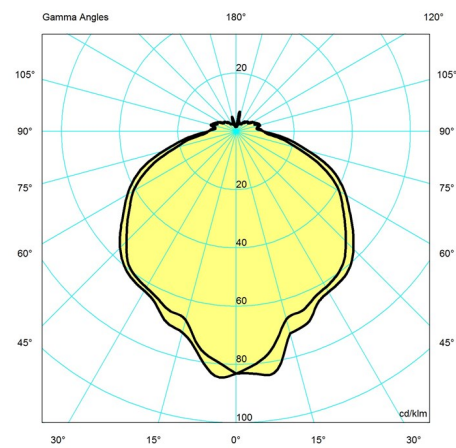

Lys beskrivelse

Sfærisk lysfordeling.
De øvre skjermene er designet for å bringe vertikal belysning av rommet.
Nedre skjerm med primært nedoverrettet lys.
Geometrien sørger for jevnt lys rundt lampen
Matte, malte undersider av skjermene skaper jevn lysfordeling rundt lampen

Vekt

Min: 3.281 kg Max: 4.468 kg

Farge

Hvit

Lysfordelingsdiagrammer

Cartesian

Isolux

Polar