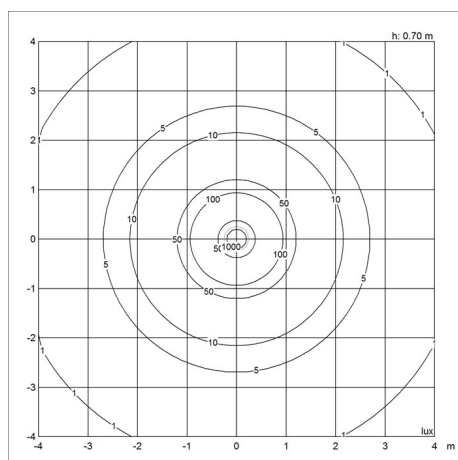

Isolux

Polar