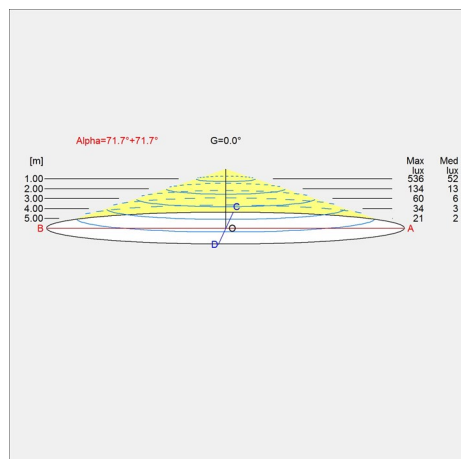

Vekt

Min: 10.232 kg Max: 11.509 kg

Farge

Hvit

Lysfordelingsdiagrammer

Cartesian

Isolux

Polar