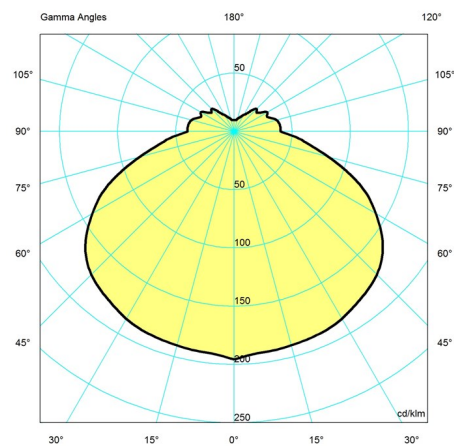

Vekt

Min: 10.232 kg Max: 11.509 kg

Farge

Hvit

Lysfordelingsdiagrammer

Cartesian

Isolux

Polar