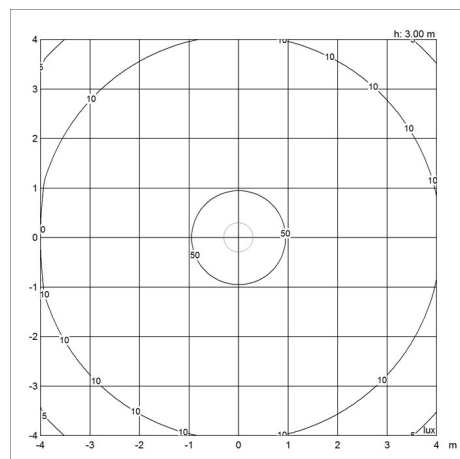

Vekt

Min: 10.232 kg Max: 11.509 kg

Farge

Hvit

Lysfordelingsdiagrammer

Cartesian

Isolux

Polar