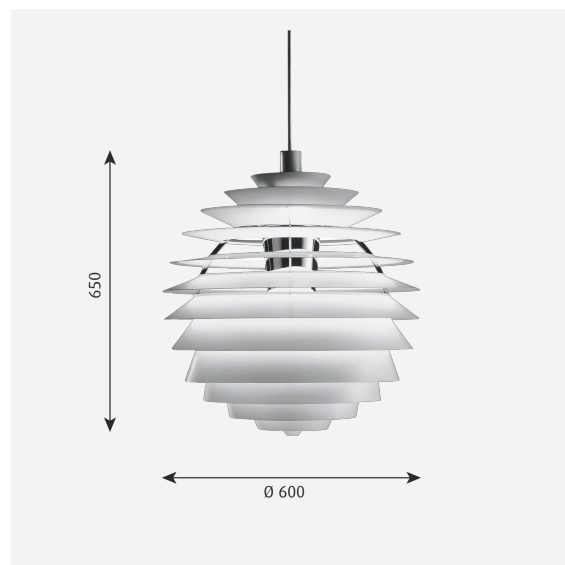

Product info

Informasjon

Fåes også med ekstern driver. Kontakt Louis Poulsen for LED-utskiftningspakker. LED-teknologien utvikles løpende. Angitte spesifikasjoner er basert på nåværende teknologi.

Montering

Opphengstype: Kabel 2 x 1 mm² og ledning . Baldakin: Ja. Kabellengde: 4 m.

Farge

Hvit, våtlakkert.

Materialer

Skjermer: Trukket aluminium. Ramme: Høyglanset krombelagt, ekstrudert messing. Huset: Høyglanset krombelagt, trukket aluminium.

Størrelser og vekt

Bredde x Høyde x Lengde (mm) | 600 x 650 x 600 Max 11,5 kg

Klasse

Kapslingsgrad IP20. Isolasjonsklasse I

Spesifikasjonsnotater

Innovasjon av lyskilder pågår. Vi informerer derfor stadig om maks. wattstyrker. Oppdatert liste over anbefalte lyskilder finnes på www.louispoulsen.com.

Lyskilde

LED 2700K 96W
Lumen: 2741

Informasjon

Fåes også med ekstern driver. Kontakt Louis Poulsen for LED-utskiftningspakker. LED-teknologien utvikles løpende. Angitte spesifikasjoner er basert på nåværende teknologi.

Product variants

Lyskilde	Lumen	Egenskaper	Spesielt tilbehør
LED 2700K 96W	2741	Dali	Ext. driver
LED 3000K 96W	2986	Wireless bluetooth	Int. driver