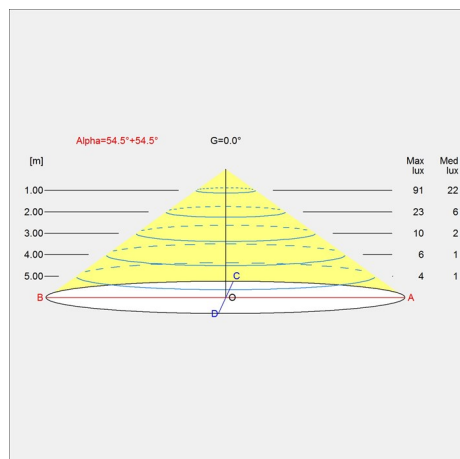

Vekt

1.129

Farge

Hvit

Lysfordelingsdiagrammer

Cartesian

Isolux

Polar