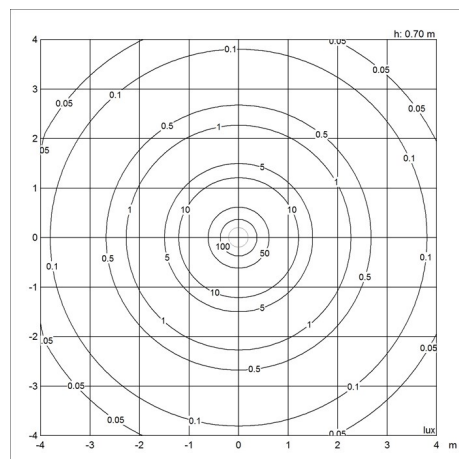

Vekt

1.129

Farge

Hvit

Lysfordelingsdiagrammer

Cartesian

Isolux

Polar