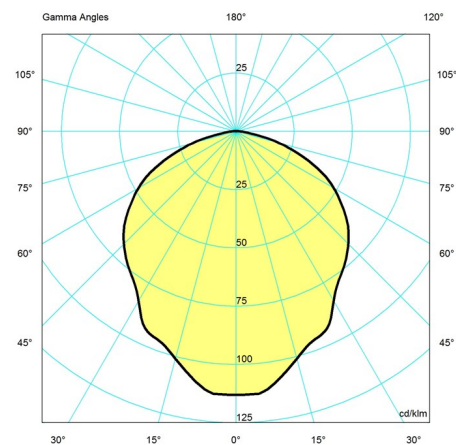

Vekt

1.129

Farge

Hvit

Lysfordelingsdiagrammer

Cartesian

Isolux

Polar