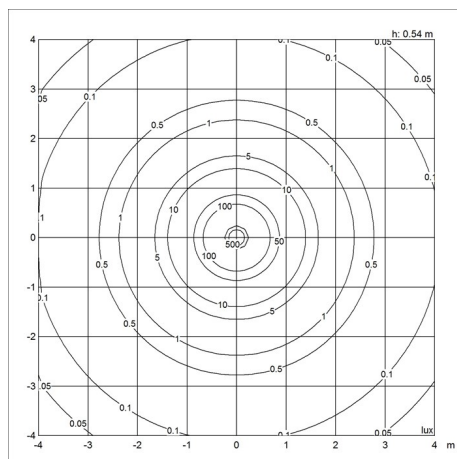

Vekt

2.953

Farge

Hvit

Lysfordelingsdiagrammer

Cartesian

Isolux

Polar