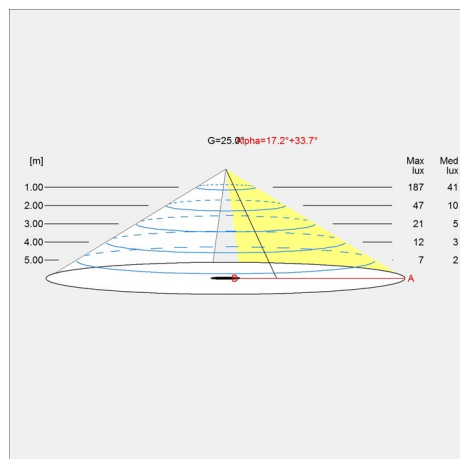

Vekt

2.953

Farge

Hvit

Lysfordelingsdiagrammer

Cartesian

Isolux

Polar