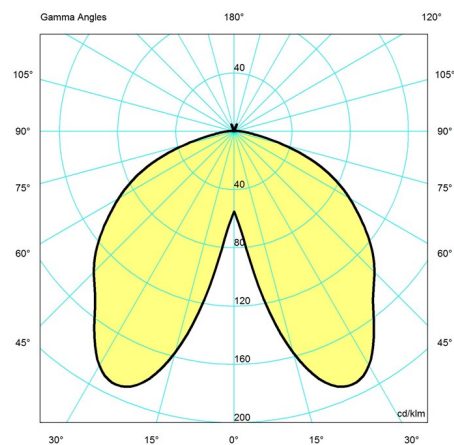

Vekt

2.953

Farge

Hvit

Lysfordelingsdiagrammer

Cartesian

Isolux

Polar