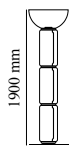

## Noctambule Floor 3 High Cylinders Bowl Big Base

av Konstantin Grcic , 2019

Gulvlampe som består av forbundne glassmoduler med en lengde på 2,17m. Sylinderformet og halvkuleformet struktur i gjennomsiktig blåst glass, rundt oppheng i støpt aluminium, innvendig sidearm i hydroformet stål og eksterne ringdiffusorer i sprøyteformet optisk opal silikon. Strømforsyningsenheten inni takrosetten kan brukes som dimmer til å justere lysintensiteten fra 10 % til 100 % i begge retninger ved hjelp av 0-10 / 1-10 V – PUSH – DALI -kontrollen.

<b>Montering</b>	Gulv
<b>Miljø</b>	Innendørs
<b>Vekt</b>	29,00 Kg
<b>Lyskilde tilgjengelig</b>	4 x Strip Led 9W + 1 Cob Led 18W 2700K 5940lm CRI90
<b>Nødsituasjon</b>	Uten
<b>Veksler</b>	si
<b>Spenning</b>	100-240/48V
<b>Effekt</b>	54W
<b>Batteri</b>	Nei
<b>Forsyning inkludert</b>	Ja

**Materialer** Blåst krystall, Formstøpt aluminium

**Farger** ● F0266000 - Black

1900 mm  
ø 550 mm