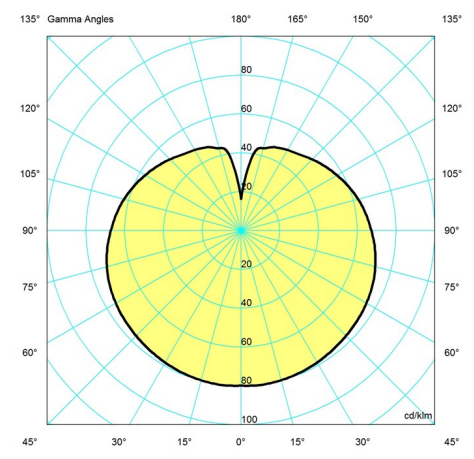

## Dimensjoner

Ø 185, Ø 205, Ø 250

---

# Lysfordelingsdiagrammer

Cartesian

Isolux

Polar