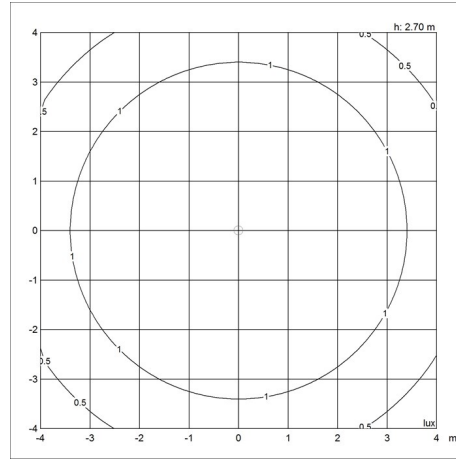

## Dimensjoner

Ø 185, Ø 205, Ø 250

---

# Lysfordelingsdiagrammer

Cartesian

Isolux

Polar