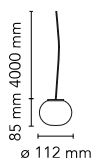

Mini Glo-Ball Suspension

av Jasper Morrison , 2006

Hengselampe som gir spredt belysning. Skjerm bestående av et utvendig syre-etsset, håndblåst, flammende opalglass. Lampeholderstøtte i hvitmalt, sprøytetøpt PPS.

Montering	Pendel
Miljø	Innendørs
Vekt	0.7 Kg
Lyskilde tilgjengelig	1 x LED 2W G9 240lm 2700K cod. RF26520 [e]-NO DIMM. 1 x LED 3W G9 290lm 2700K [e] cod. 28425 Non dimmable
Nødsituasjon	Uten
Spenning	220-250V
Strøm	MAX 40W
Batteri	Nei
Forsyning inkludert	Ja
Kabellengde	4000 mm
Materialer	Blåst glass
Farger	● F4195009 - White
Sertifikat	