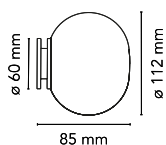

Mini Glo-Ball Ceiling/Wall

av Jasper Morrison , 2002

Speilarmatur som gir spredt belysning. Skjerm bestående av utvendig syre-etset, håndblåst, flammende opalglass og en hvit sprøytetøpt gjenget ringformet PPS-mutter. Hvit ringmutter for speil i sprøytetøpt PPS. HULL I SPEIL: ø 35 mm.

Montering	Tak og vegg
Miljø	Innendørs
Vekt	0.3 Kg
Lyskilde tilgjengelig	1 x LED 2W G9 240lm 2700K cod. RF26520 [e]-NO DIMM. 1 x LED 3W G9 290lm 2700K [e] cod. 28425 Non dimmable
Nødsituasjon	Uten
Spenning	220-250V
Effekt	MAX 25W
Batteri	Nei
Forsyning inkludert	Ja
Materialer	Glass
Farger	● F4194009 - White