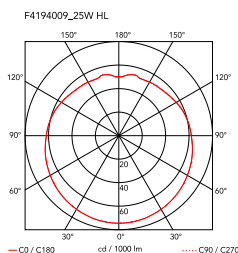

Mini Glo-Ball Ceiling/Wall

av Jasper Morrison , 2002

Speilarmatur som gir spredt belysning. Skjerm bestående av utvendig syre-etset, håndblåst, flammende opalglass og en hvit sprøytetøpt gjenget ringformet PPS-mutter. Hvit ringmutter for speil i sprøytetøpt PPS. HULL I SPEIL: ø 35 mm.

Montering	Tak og vegg
Miljø	Innendørs
Vekt	0.3 Kg
Lyskilde tilgjengelig	1 x LED 2W G9 240lm 2700K cod. RF26520 [e]-NO DIMM. 1 x LED 3W G9 290lm 2700K [e] cod. 28425 Non dimmable
Nødsituasjon	Uten
Spenning	220-250V
Effekt	MAX 25W
Batteri	Nei
Forsyning inkludert	Ja
Materialer	Glass
Farger	● F4194009 - White