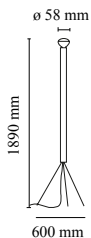

Luminator

av Achille & Pier Giacomo Castiglioni , 1954

Gulvlampe som gir indirekte belysning. 200 W lyspære med reflektor. Jernstamme med forglasset emaljeoverflate. Malte galvaniserte metallbein.

Montering	Gulv
Miljø	Innendørs
Vekt	4.1 Kg
Lyskilde tilgjengelig	1 x LED E27 8W 2700K 660lm [e] cod.RF26277 - DIMM. 1 x RF28664 LED 12W E27 1000lm 2700K CRI80 [e] Dimmable
Nødsituasjon	Uten
Veksler	Fotbryter på ledning
Spenning	220-250V
Effekt	MAX 105W
Batteri	Nei
Forsyning inkludert	Ja
Kabellengde	2800 mm
Materialer	Metall
Farger	● F3770033 - Anthracite