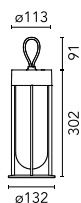

Montering	Bord/gulv
Miljø	Utendørs
Vekt	1 Kg Kg
Lyskilde tilgjengelig	1 x Led Edge Lighting 2,5W 182lm 2700K CRI 90 [i]
Nødsituasjon	Uten
Dimmer	Included
Spenning	IN 5/100-240V
Effekt	2,5W
Batteri	Ja
Forsyning inkludert	Nei

Materialer Aluminium, Glass, Silikon

Farger	○ F018E21K001 - White ● F018E21K030 - Black ● F018E21K033 - Anthracite ● F018E21K018 - Deep Brown ● F018E21K012 - Forest Green ● F018E21K013 - Pale Green ● F018E21K025 - Terracotta