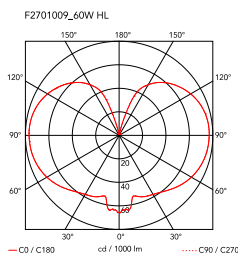

Gatto Piccolo

av Achille & Pier Giacomo Castiglioni , 1960

Bordlampe som gir spredt belysning. Innvendig stålstruktur trukket med hvitt pudder sprøytet med et unikt «kokong»-resin som utgjør skjermen, som deretter beskyttes av en gjennomsiktig sprøytelakk. På ledningen finnes det en elektronisk dimmer til regulering av lysstyrken.