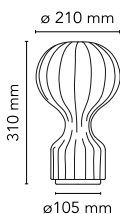

Gatto Piccolo

av Achille & Pier Giacomo Castiglioni , 1960

Bordlampe som gir spredt belysning. Innvendig stålstruktur trukket med hvitt pudder sprøytet med et unikt «kokong»-resin som utgjør skjermen, som deretter beskyttes av en gjennomsiktig sprøytelakk. På ledningen finnes det en elektronisk dimmer til regulering av lysstyrken.

Montering	Bord
Miljø	Innendørs
Vekt	0.9 Kg
Lyskilde tilgjengelig	1 x LED 10W E14 900lm 3000K [e] cod. RF26260 DIMMER 1 x RF26261 LED 10W E14 800lm 2700K [e] Dimmable 1 x RF30263 LED 8W E14 900lm 2700K [e] Dimmable 1 x RF30264 LED 8W E14 900lm 3000K [e] Dimmable
Nødsituasjon	Uten
Veksler	On the cable there is the electronic dimmer which allows the regulation of light brightness with a dial.
Spenning	220-240V
Effekt	MAX 60W
Batteri	Nei
Forsyning inkludert	Ja
Kabellengde	1800 mm
Materialer	Kokongharpiks, Stål
Farger	● F2701009 - Cocoon