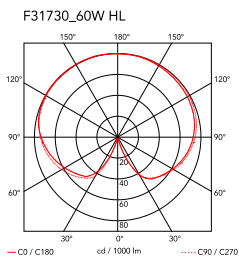

IC Lights Floor 1

av Michael Anastassiades , 2014

Gulvlampe som gir spredt belysning. Ramme i messing, børstet og lakkert med gjennomsiktig lakk, eller forkrommet stål. Opal skjerm i blåst glass. Dimmer på strømledningen.

Montering	Gulv
Miljø	Innendørs
Vekt	5.0 Kg
Lyskilde tilgjengelig	1 x RF26565 LED 8W E14 700lm 3000K [e] Dimmable 1 x RF26261 LED 10W E14 800lm 2700K [e] Dimmable 1 x LED 10W E14 900lm 3000K [e] cod. RF26260 DIMMER 1 x RF30263 LED 8W E14 900lm 2700K [e] Dimmable
Nødsituasjon	Uten
Veksler	Dimmer på ledning
Spenning	220-240V
Effekt	MAX 60W
Batteri	Nei
Forsyning inkludert	Nei
Materialer	Blåst glass, Messing, Stål
Farger	<ul style="list-style-type: none"> F3173030 - Black F3173057 - Chrome F3173059 - Brushed brass