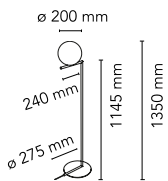

IC Lights Floor 1

av Michael Anastassiades , 2014

Gulvlampe som gir spredt belysning. Ramme i messing, børstet og lakkert med gjennomsiktig lakk, eller forkrommet stål. Opal skjerm i blåst glass. Dimmer på strømledningen.

Montering	Gulv
Miljø	Innendørs
Vekt	5.0 Kg
Lyskilde tilgjengelig	1 x RF26565 LED 8W E14 700lm 3000K [e] Dimmable 1 x RF26261 LED 10W E14 800lm 2700K [e] Dimmable 1 x LED 10W E14 900lm 3000K [e] cod. RF26260 DIMMER 1 x RF30263 LED 8W E14 900lm 2700K [e] Dimmable
Nødsituasjon	Uten
Veksler	Dimmer på ledning
Spenning	220-240V
Effekt	MAX 60W
Batteri	Nei
Forsyning inkludert	Nei
Materialer	Blåst glass, Messing, Stål
Farger	<ul style="list-style-type: none"> F3173030 - Black F3173057 - Chrome F3173059 - Brushed brass