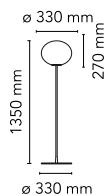

Glo-Ball Floor 1

av Jasper Morrison , 1998

Gulvlampe som gir spredt belysning. Skjerm bestående av utvendig syre-etset, håndblåst, flammende opalglass og en sprøytetøpt gjenget ringformet mutter med alodinplateoverflate. Gråmalt ekstra tykk sokkel og stang i stål og sprøytetøpt skjermstøtte i aluminium. På ledningen finnes det en elektronisk dimmer til regulering av lysstyrken.

Montering	Gulv
Miljø	Innendørs
Vekt	12 Kg
Lyskilde tilgjengelig	1 x RF28666 LED 17W E27 1900lm 2700K [e] Dimmable 1 x LED 15W E27 2000lm 2700K [e] cod. RF28665 Dimmable
Nødsituasjon	Uten
Veksler	On the cable there is the electronic dimmer which allows the regulation of light brightness with a dial.
Spenning	220-250V
Effekt	MAX 150W
Batteri	Nei
Forsyning inkludert	Ja
Kabellengde	2800 mm
Materialer	Glass, Stål
Farger	● F3031031 - Black ● F3031020 - Silver