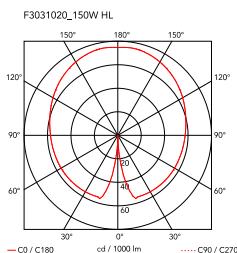

Glo-Ball Floor 1

av Jasper Morrison , 1998

Gulvlampe som gir spredt belysning. Skjerm bestående av utvendig syre-etset, håndblåst, flammende opalglass og en sprøytetøpt gjenget ringformet mutter med alodinplateoverflate. Gråmalt ekstra tykk sokkel og stang i stål og sprøytetøpt skjermstøtte i aluminium. På ledningen finnes det en elektronisk dimmer til regulering av lysstyrken.

Montering	Gulv
Miljø	Innendørs
Vekt	12 Kg
Lyskilde tilgjengelig	1 x RF28666 LED 17W E27 1900lm 2700K [e] Dimmable 1 x LED 15W E27 2000lm 2700K [e] cod. RF28665 Dimmable
Nødsituasjon	Uten
Veksler	On the cable there is the electronic dimmer which allows the regulation of light brightness with a dial.
Spenning	220-250V
Effekt	MAX 150W
Batteri	Nei
Forsyning inkludert	Ja
Kabellengde	2800 mm
Materialer	Glass, Stål
Farger	● F3031031 - Black ● F3031020 - Silver