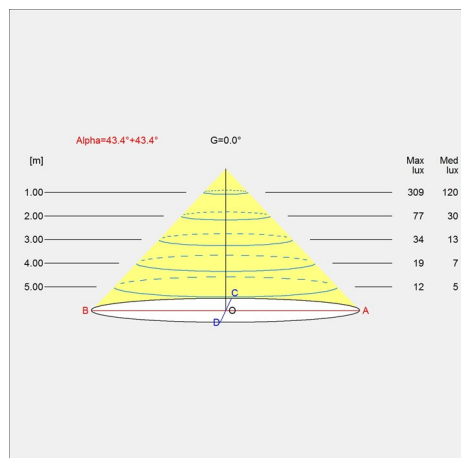

Design

Shoichi Uchiyama

Vekt

Min: 0.991 kg Max: 1.129 kg

Farge

Børstet alu, Svart

Lysfordelingsdiagrammer

Cartesian