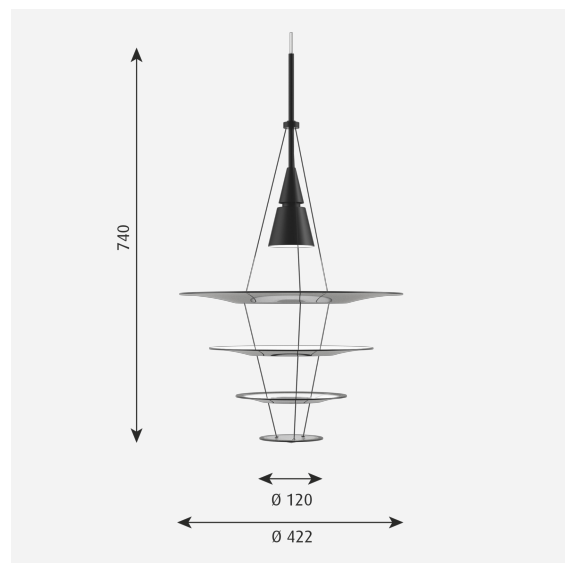

Product info

Montering

Opphengstype: Kabel 2 x 0,75 mm². Baldakin: Ja. Kabellengde: 3 m.

Farge

Børstet aluminium, klar lakkert eller svart, våtlakkert. Skjermer: Hvit eller svart akryl.

Materialer

Kjegle og pendelrør: Lakkert eller våtlakkert, børstet aluminium. Ledning: Rustfritt stål. Skjermer: Akryl.

Størrelser og vektor

Bredde x Høyde x Lengde (mm) | 422 x 740 x 422 Max 1,1 kg

Klasse

Kapslingsgrad IP20. Isolasjonsklasse II

Lyskilde

1x20W GU10

Produktfamilie

Product variants

Farge	Ledningstype	Lyskilde
● Børstet alu	SVART PC	1x20W GU10
● Svart	TRANSP LEDNING