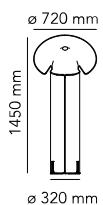

Chiara Floor

Gulvlampe bestående av en reflekterende hoveddel i laserskåret rustfritt stål, innvendig finish med en opak hvit plastfilm og foldet og lukket via kroker formet direkte fra platemetallet. En svart forsegling i ekstrudert TPU går langs hele profilen på hoveddelen. Den innvendige sokkelen i malt stål er festet til hoveddelen for stabilitet, og den støtter også lyspærefatningen. Strømkabelen har en dimmerbryter for å justere lysstyrken. Anvendelig kabellengde: 1,9 m.

Montering	Gulv
Miljø	Innendørs
Vekt	10,5 Kg
Lyskilde tilgjengelig	1 x RF28665 LED 15W E27 2700K 2000lm [i] Dimmable 1 x RF28666 LED 15W E27 3000K [e] 2000lm Dimmable
Nødsituasjon	Uten
Veksler	si
Dimmer	Included
Spenning	200-240V
Effekt	MAX 105W
Batteri	Nei
Forsyning inkludert	Nei
Kabellengde	1,9 m mm
Materialer	TPU, Rustfritt stål
Farger	● F1590056 - Stainless steel with black edge