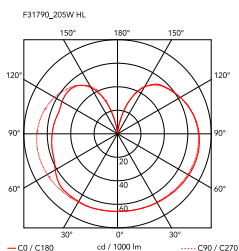

Montering Tak og vegg

Miljø Innendørs

Vekt 3.7 Kg

Lyskilde tilgjengelig 1 x LED 17W E27 1900lm 2700K [e] cod. RF26259 Dimmable
1 x LED 17W E27 2000lm 3000K [e] cod. RF26258 Dimmable
1 x LED 15W E27 2000lm 2700K [e] cod. RF28665 Dimmable
1 x LED 15W E27 2000lm 3000K [e] cod. RF28666 Dimmable