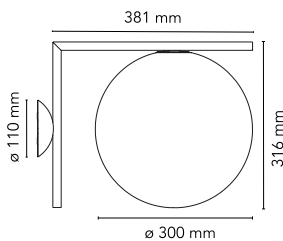

Montering Tak og vegg

Miljø Innendørs

Vekt 3.7 Kg

Lyskilde tilgjengelig 1 x LED 17W E27 1900lm 2700K [e] cod. RF26259 Dimmable
1 x LED 17W E27 2000lm 3000K [e] cod. RF26258 Dimmable
1 x LED 15W E27 2000lm 2700K [e] cod. RF28665 Dimmable
1 x LED 15W E27 2000lm 3000K [e] cod. RF28666 Dimmable