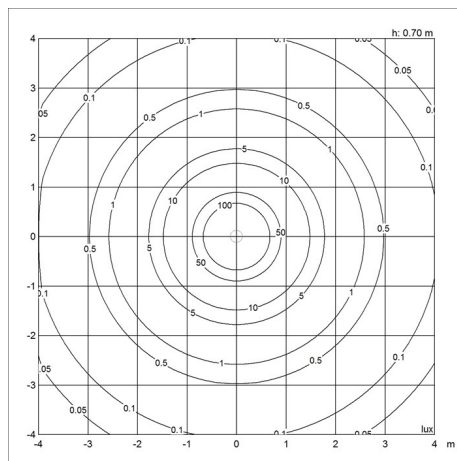

Design

Arne Jacobsen

Vekt

Min: 2.383 kg Max: 5.869 kg

Dimensjoner

Ø 250, Ø 370, Ø 500

Farge

Hvit, Svart

Lysfordelingsdiagrammer

Cartesian

Isolux

Polar