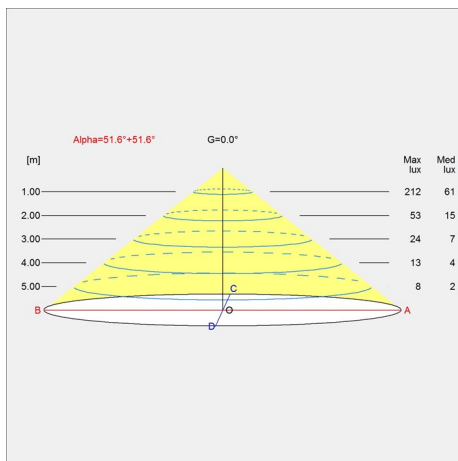

Design

Arne Jacobsen

Vekt

Min: 2.383 kg Max: 5.869 kg

Dimensjoner

Ø 250, Ø 370, Ø 500

Farge

Hvit, Svart

Lysfordelingsdiagrammer

Cartesian

Isolux

Polar