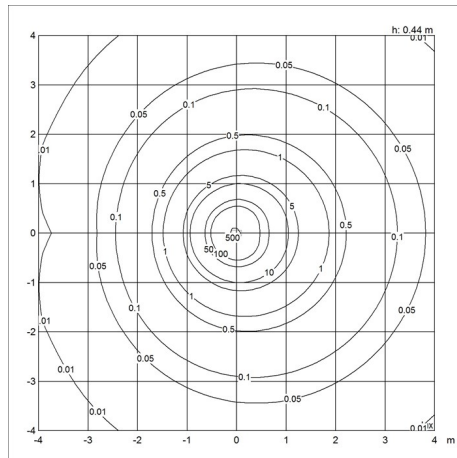

Design

Arne Jacobsen

Vekt

Min: 1.252 kg Max: 1.41 kg

Farge

Aubergine, Gul oker, Hvit, Lys grå, Lyserosa, Midnattsblå, Mørk grønn, Mørk grå, Original grå, Pale petroleum, Rustfritt stål polert, Rusty red, Svart, Ultrablå

Lysfordelingsdiagrammer

Cartesian

Isolux

Polar