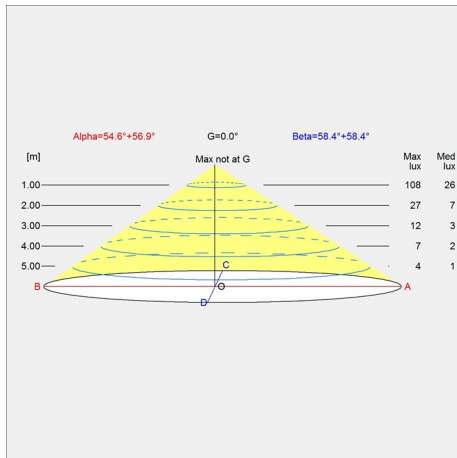

Design

Arne Jacobsen

Vekt

Min: 1.252 kg Max: 1.41 kg

Farge

Aubergine, Gul oker, Hvit, Lys grå, Lyserosa, Midnattsblå, Mørk grønn, Mørk grå, Original grå, Pale petroleum, Rustfritt stål polert, Rusty red, Svart, Ultrablå

Lysfordelingsdiagrammer

Cartesian

Isolux

Polar